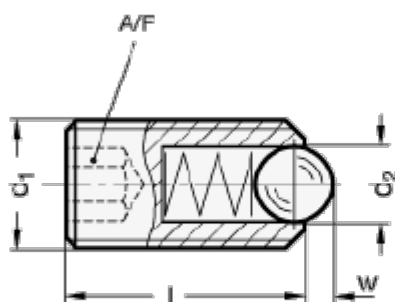

Varenummer: 206153M24KS

Beskrivelse: E+G fjedrende trykstykke 615.3-M24-KS

## Mål

Thread locking **PFB**  
Polyamide patch  
for type **K**

Thread locking **PFB**  
Polyamide patch  
for type **KS**

Thread locking **MVK**  
Micro encapsulation precoat  
(for all types)

A/F	= 12
d1	= M24
d2	= 15
Fjedre styrke i N	= 127
l	= 48
Max fjeder belastning i N	= 237
w	= 5.5